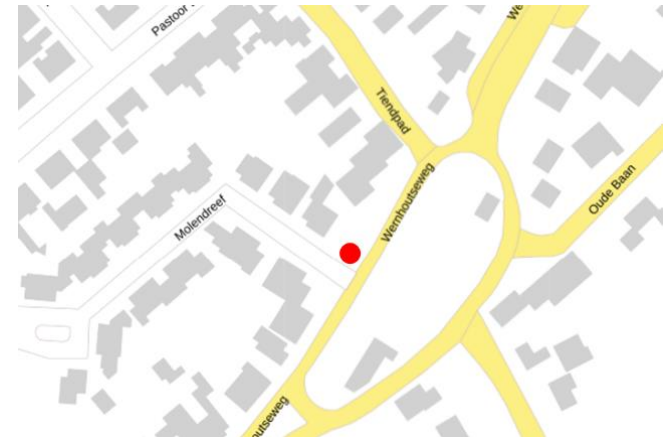

Ondergrondse containers

Locaties voor huishoudelijk afval
bij appartementen en bovenwoningen

Locatieoverzicht Achtmaal

Achtmaal – Pastoor de Bakkerstraat

Locatieoverzicht Rijsbergen

Rijsbergen - Koutershof

Rijsbergen – Van Oosthoutstraat

Rijsbergen – Lange Reep

Deze plek is nog niet definitief. Voorlopig worden de containers hier niet geplaatst.

Rijsbergen - Mauritsstraat

Rijsbergen – Den Hooiberg

Rijsbergen – Het Boske

Rijsbergen – Kennedyplein

Rijsbergen – Oekelsbos

Deze plek is nog niet definitief. Voorlopig worden de containers hier niet geplaatst.

Locatieoverzicht Wernhout

Wernhout – Diepstraat

Wernhout – Molendreef

Locatieoverzicht Zundert

Zundert – Molenstraat

Zundert – Poteindplein

Zundert – Achtertuin parkeerplaats

Zundert – Nonnekeshof

Zundert – Beukenlaan

Zundert – Caspar Damstraat

Zundert – Vincent van Goghstraat

Zundert – Zandakker