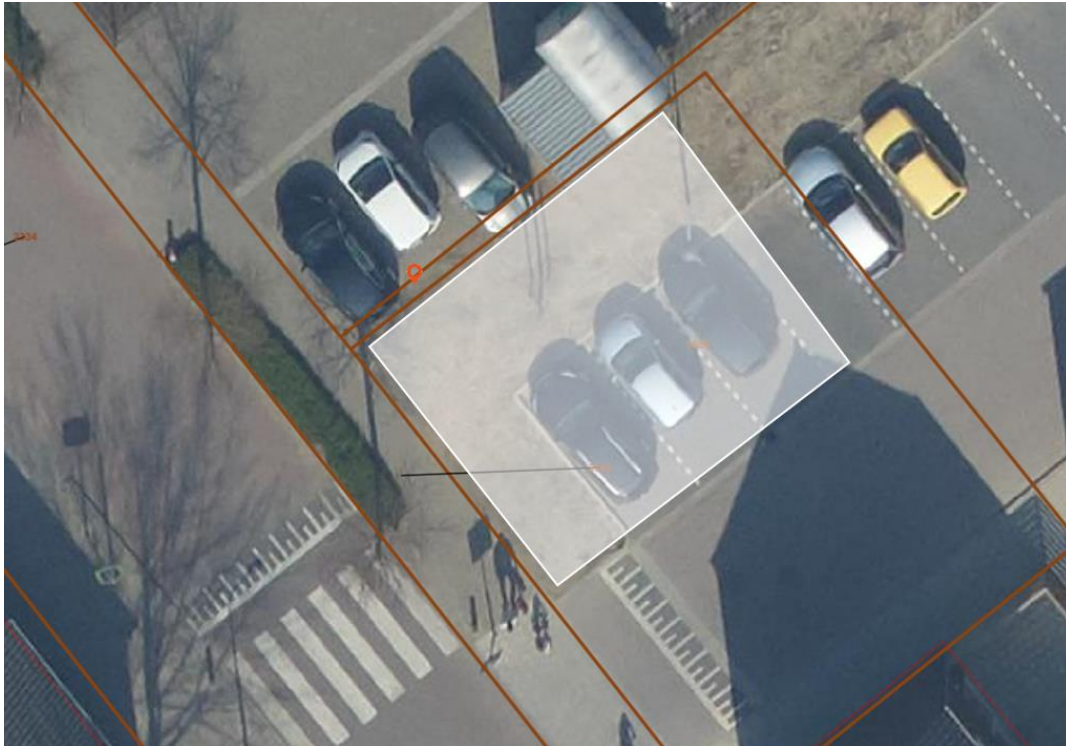

Ondergrondse containers

Locaties voor huishoudelijk afval
bij appartementen en bovenwoningen

Locatieoverzicht Achtmaal

Achtmaal – Pastoor de Bakkerstraat

Locatieoverzicht Rijsbergen

Rijsbergen - Koutershof

Rijsbergen – Kennedyplein

Rijsbergen – Oekelsbos

Deze plek is nog niet definitief. Voorlopig worden de containers hier niet geplaatst.

Locatieoverzicht Wernhout

Wernhout – Diepstraat

Wernhout – Molendreef

Locatieoverzicht Zundert