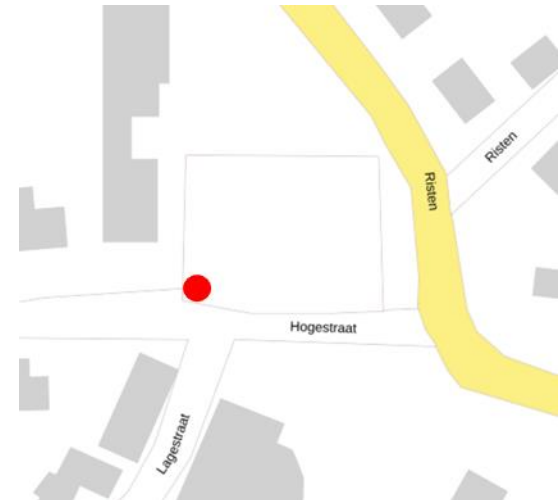

Ondergrondse containers

Locaties voor huishoudelijk afval
bij appartementen en bovenwoningen

Locatieoverzicht Achtmaal

Achtmaal – Pastoor de Bakkerstraat

Locatieoverzicht Rijsbergen

Rijsbergen - Koutershof

Rijsbergen – Van Oosthoutstraat

Rijsbergen – Lange Reep

Deze plek is nog niet definitief. Voorlopig worden de containers hier niet geplaatst.

Rijsbergen - Mauritsstraat

Rijsbergen – Den Hooiberg

Rijsbergen – Het Boske

Rijsbergen – Kennedyplein

Rijsbergen – Oekelsbos

Deze plek is nog niet definitief. Voorlopig worden de containers hier niet geplaatst.

Locatieoverzicht Wernhout

Wernhout – Diepstraat

Wernhout – Molendreef

Locatieoverzicht Zundert

Zundert – Molenstraat

Zundert – Poteindplein

Zundert – Achtertuin parkeerplaats

Zundert – Nonnekeshof

Zundert – Beukenlaan

Zundert – Caspar Damstraat

Zundert – Vincent van Goghstraat

Zundert – Zandakker