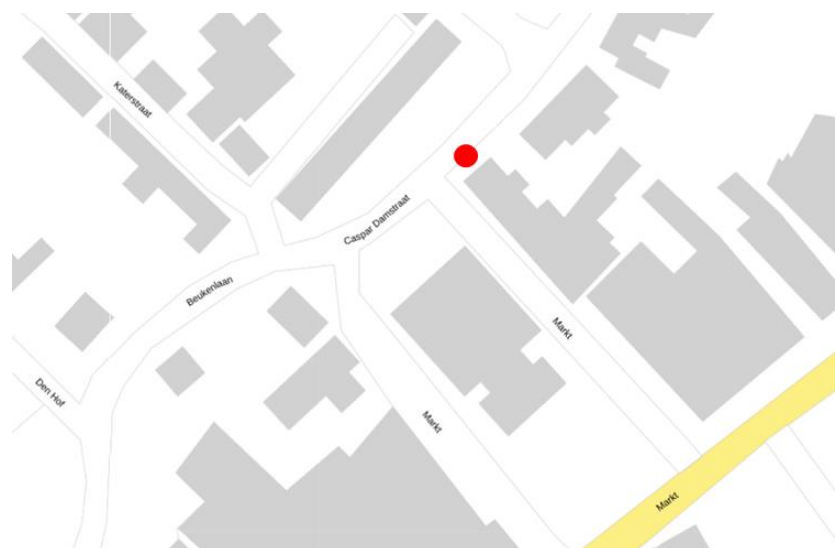

Ondergrondse containers

Locaties voor huishoudelijk afval
bij appartementen en bovenwoningen

Locatieoverzicht Achtmaal

Achtmaal – Pastoor de Bakkerstraat

Locatieoverzicht Rijsbergen

Rijsbergen - Koutershof

Rijsbergen – Van Oosthoutstraat

Rijsbergen – Lange Reep

Deze plek is nog niet definitief. Voorlopig worden de containers hier niet geplaatst.

Rijsbergen - Mauritsstraat

Rijsbergen – Den Hooiberg

Rijsbergen – Het Boske

Rijsbergen – Kennedyplein

Rijsbergen – Oekelsbos

Deze plek is nog niet definitief. Voorlopig worden de containers hier niet geplaatst.

Locatieoverzicht Wernhout

Wernhout – Diepstraat

Wernhout – Molendreef

Locatieoverzicht Zundert

Zundert – Molenstraat

Zundert – Poteindplein

Zundert – Achtertuin parkeerplaats

Zundert – Nonnekeshof

Zundert – Beukenlaan

Zundert – Caspar Damstraat

Zundert – Vincent van Goghstraat

Zundert – Zandakker