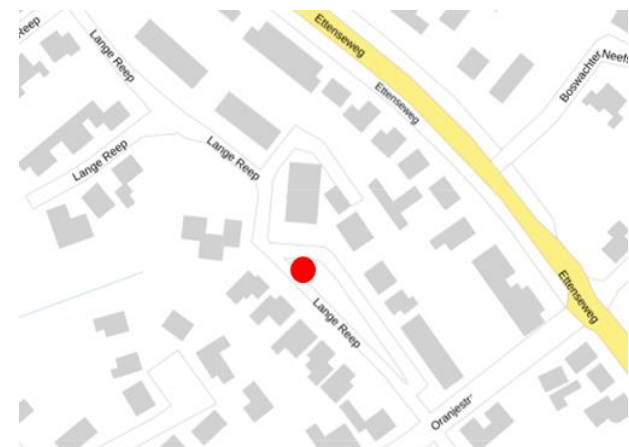

Ondergrondse containers

Locaties voor huishoudelijk afval
bij appartementen en bovenwoningen

Locatieoverzicht Achtmaal

Achtmaal – Pastoor de Bakkerstraat

Locatieoverzicht Rijsbergen

Rijsbergen - Koutershof

Rijsbergen – Van Oosthoutstraat

Rijsbergen – Lange Reep

Deze plek is nog niet definitief. Voorlopig worden de containers hier niet geplaatst.

Rijsbergen - Mauritsstraat

Rijsbergen – Den Hooiberg

Rijsbergen – Het Boske

Rijsbergen – Kennedyplein

Rijsbergen – Oekelsbos

Deze plek is nog niet definitief. Voorlopig worden de containers hier niet geplaatst.

Locatieoverzicht Wernhout

Wernhout – Diepstraat

Wernhout – Molendreef

Locatieoverzicht Zundert

Zundert – Molenstraat

Zundert – Poteindplein

Zundert – Achtertuin parkeerplaats

Zundert – Nonnekeshof

Zundert – Beukenlaan

Zundert – Caspar Damstraat

Zundert – Vincent van Goghstraat

Zundert – Zandakker