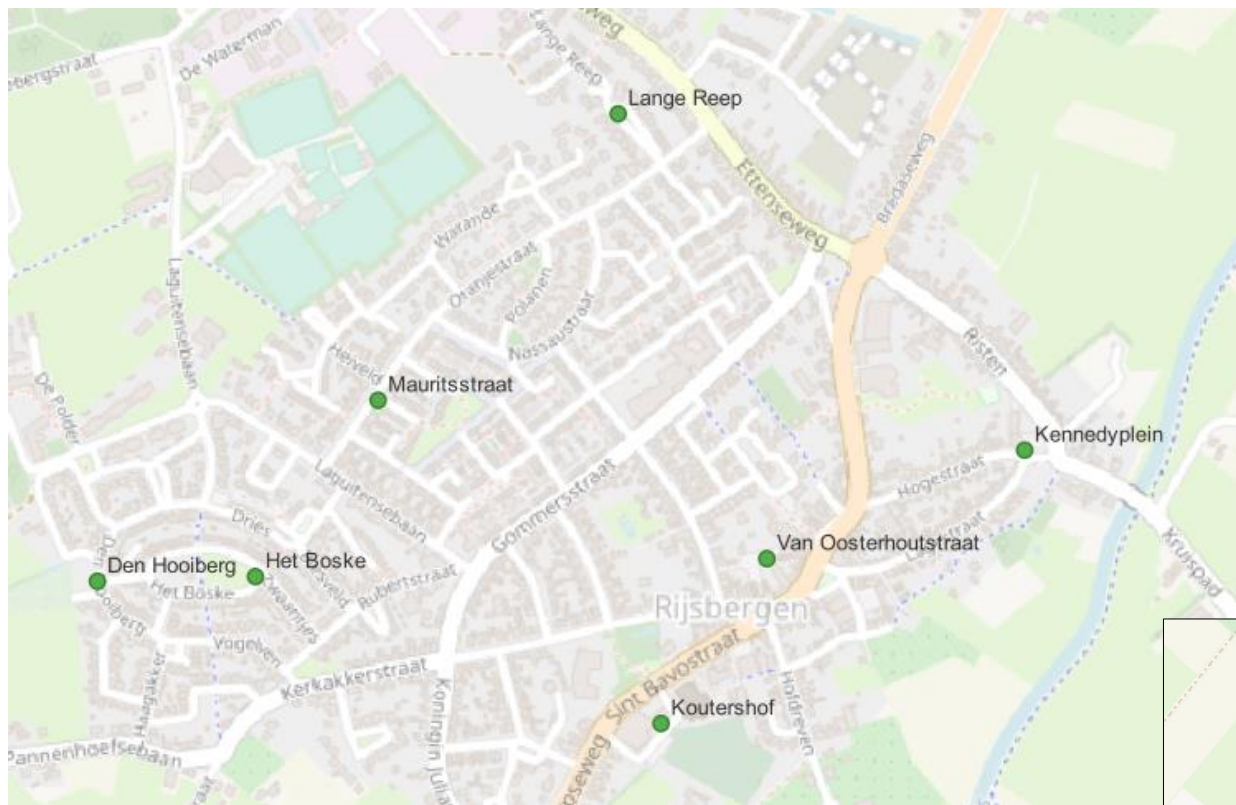

Ondergrondse containers

Locaties voor huishoudelijk afval
bij appartementen en bovenwoningen

Locatieoverzicht Achtmaal

Achtmaal – Pastoor de Bakkerstraat

Locatieoverzicht Rijsbergen

Rijsbergen - Koutershof

Rijsbergen – Van Oosthoutstraat

Rijsbergen – Lange Reep

Deze plek is nog niet definitief. Voorlopig worden de containers hier niet geplaatst.

Rijsbergen - Mauritsstraat

Rijsbergen – Den Hooiberg

Rijsbergen – Het Boske

Rijsbergen – Kennedyplein

Rijsbergen – Oekelsbos

Deze plek is nog niet definitief. Voorlopig worden de containers hier niet geplaatst.

Locatieoverzicht Wernhout

Wernhout – Diepstraat

Wernhout – Molendreef

Locatieoverzicht Zundert

Zundert – Molenstraat

Zundert – Poteindplein

Zundert – Achtertuin parkeerplaats

Zundert – Nonnekeshof

Zundert – Beukenlaan

Zundert – Caspar Damstraat

Zundert – Vincent van Goghstraat

Zundert – Zandakker