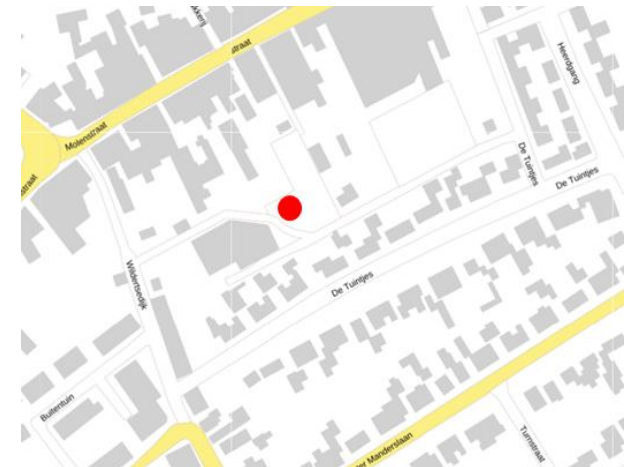

Ondergrondse containers

Locaties voor huishoudelijk afval
bij appartementen en bovenwoningen

Locatieoverzicht Achtmaal

Achtmaal – Pastoor de Bakkerstraat

Locatieoverzicht Rijsbergen

Rijsbergen - Koutershof

Rijsbergen – Van Oosthoutstraat

Rijsbergen – Lange Reep

Deze plek is nog niet definitief. Voorlopig worden de containers hier niet geplaatst.

Rijsbergen - Mauritsstraat

Rijsbergen – Den Hooiberg

Rijsbergen – Het Boske

Rijsbergen – Kennedyplein

Rijsbergen – Oekelsbos

Deze plek is nog niet definitief. Voorlopig worden de containers hier niet geplaatst.

Locatieoverzicht Wernhout

Wernhout – Diepstraat

Wernhout – Molendreef

Locatieoverzicht Zundert

Zundert – Molenstraat

Zundert – Poteindplein

Zundert – Achtertuin parkeerplaats

Zundert – Nonnekeshof

Zundert – Beukenlaan

Zundert – Caspar Damstraat

Zundert – Vincent van Goghstraat

Zundert – Zandakker