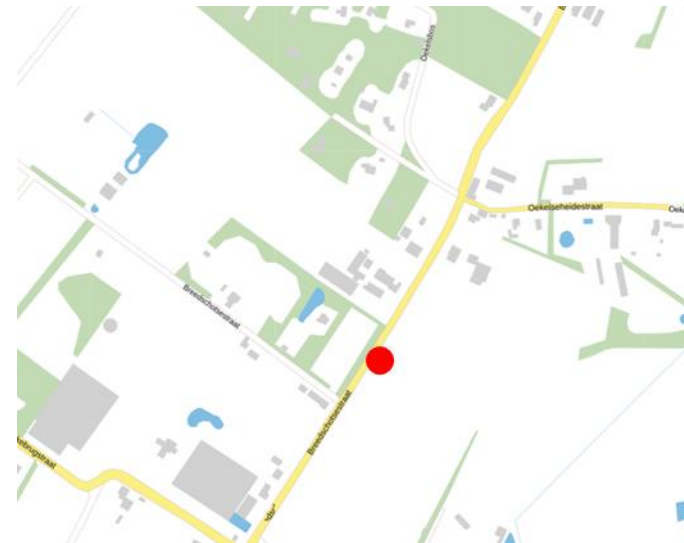

Ondergrondse containers

Locaties voor huishoudelijk afval
bij appartementen en bovenwoningen

Locatieoverzicht Achtmaal

Achtmaal – Pastoor de Bakkerstraat

Locatieoverzicht Rijsbergen

Rijsbergen - Koutershof

Rijsbergen – Van Oosthoutstraat

Rijsbergen – Lange Reep

Deze plek is nog niet definitief. Voorlopig worden de containers hier niet geplaatst.

Rijsbergen - Mauritsstraat

Rijsbergen – Den Hooiberg

Rijsbergen – Het Boske

Rijsbergen – Kennedyplein

Rijsbergen – Oekelsbos

Deze plek is nog niet definitief. Voorlopig worden de containers hier niet geplaatst.

Locatieoverzicht Wernhout

Wernhout – Diepstraat

Wernhout – Molendreef

Locatieoverzicht Zundert

Zundert – Molenstraat

Zundert – Poteindplein

Zundert – Achtertuin parkeerplaats

Zundert – Nonnekeshof

Zundert – Beukenlaan

Zundert – Caspar Damstraat

Zundert – Vincent van Goghstraat

Zundert – Zandakker