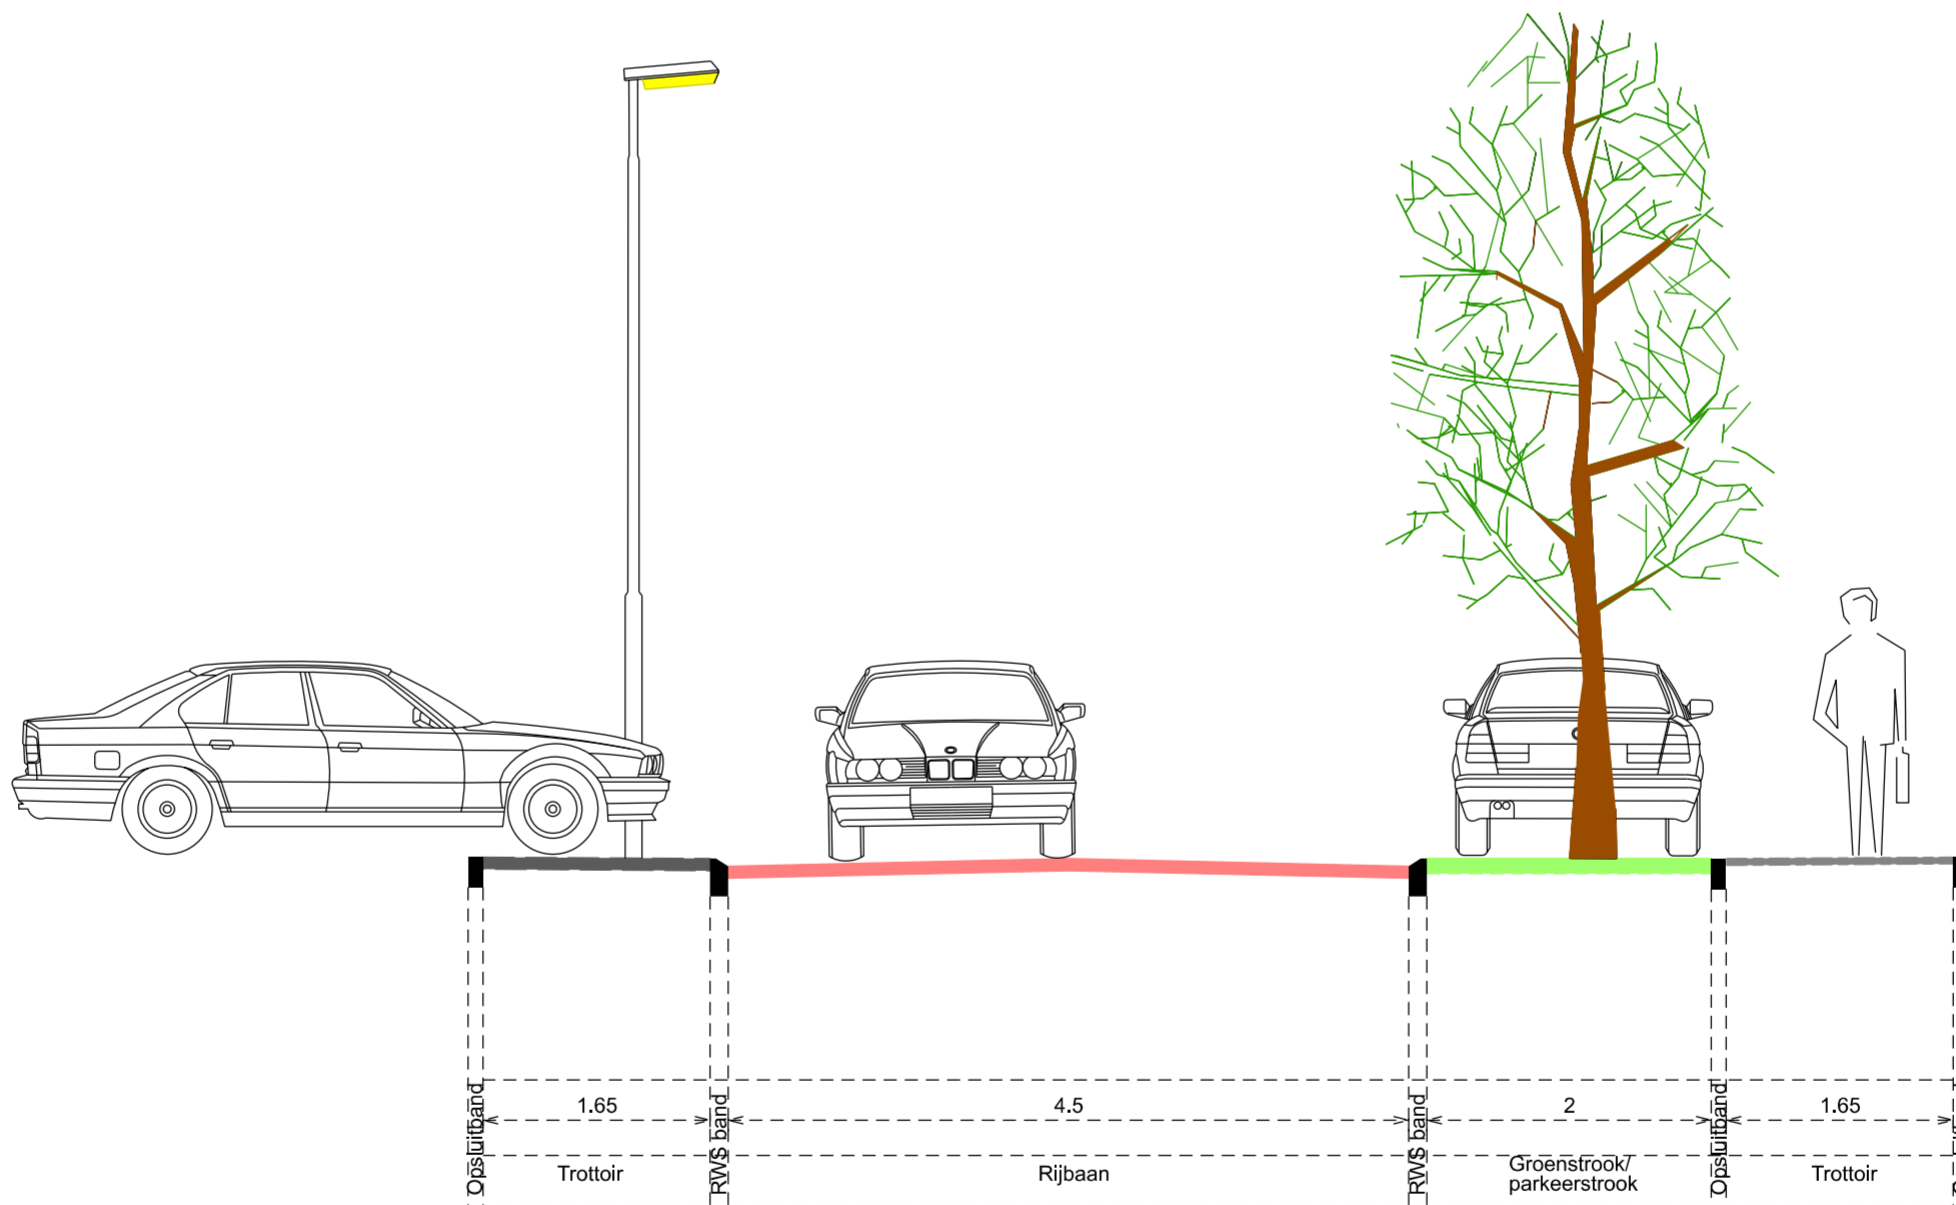

Nieuwe situatie A-A
Laguitensebaan <-> Nassaustra

AFDELING BEHEER
OPENBARE RUIMTE
correspondentie-adres:
postbus 10.001
4880 GA ZUNDEERT

Getekend:	naam MR	datum 10-12-2020	paraaf
Gezien:	---	---	---
bestandsnaam: $FILELS			

Project:
Reconstructie Oranjestraat
Rijsbergen

Onderdeel:
Dwarsprofiel A-A

schaal: 1:50

formaat: A2

naam	datum	paraaf
---	---	---
---	---	---
---	---	---

Tek.nr.:
2019-31-VO-dp.A-A

blad 01 van 01