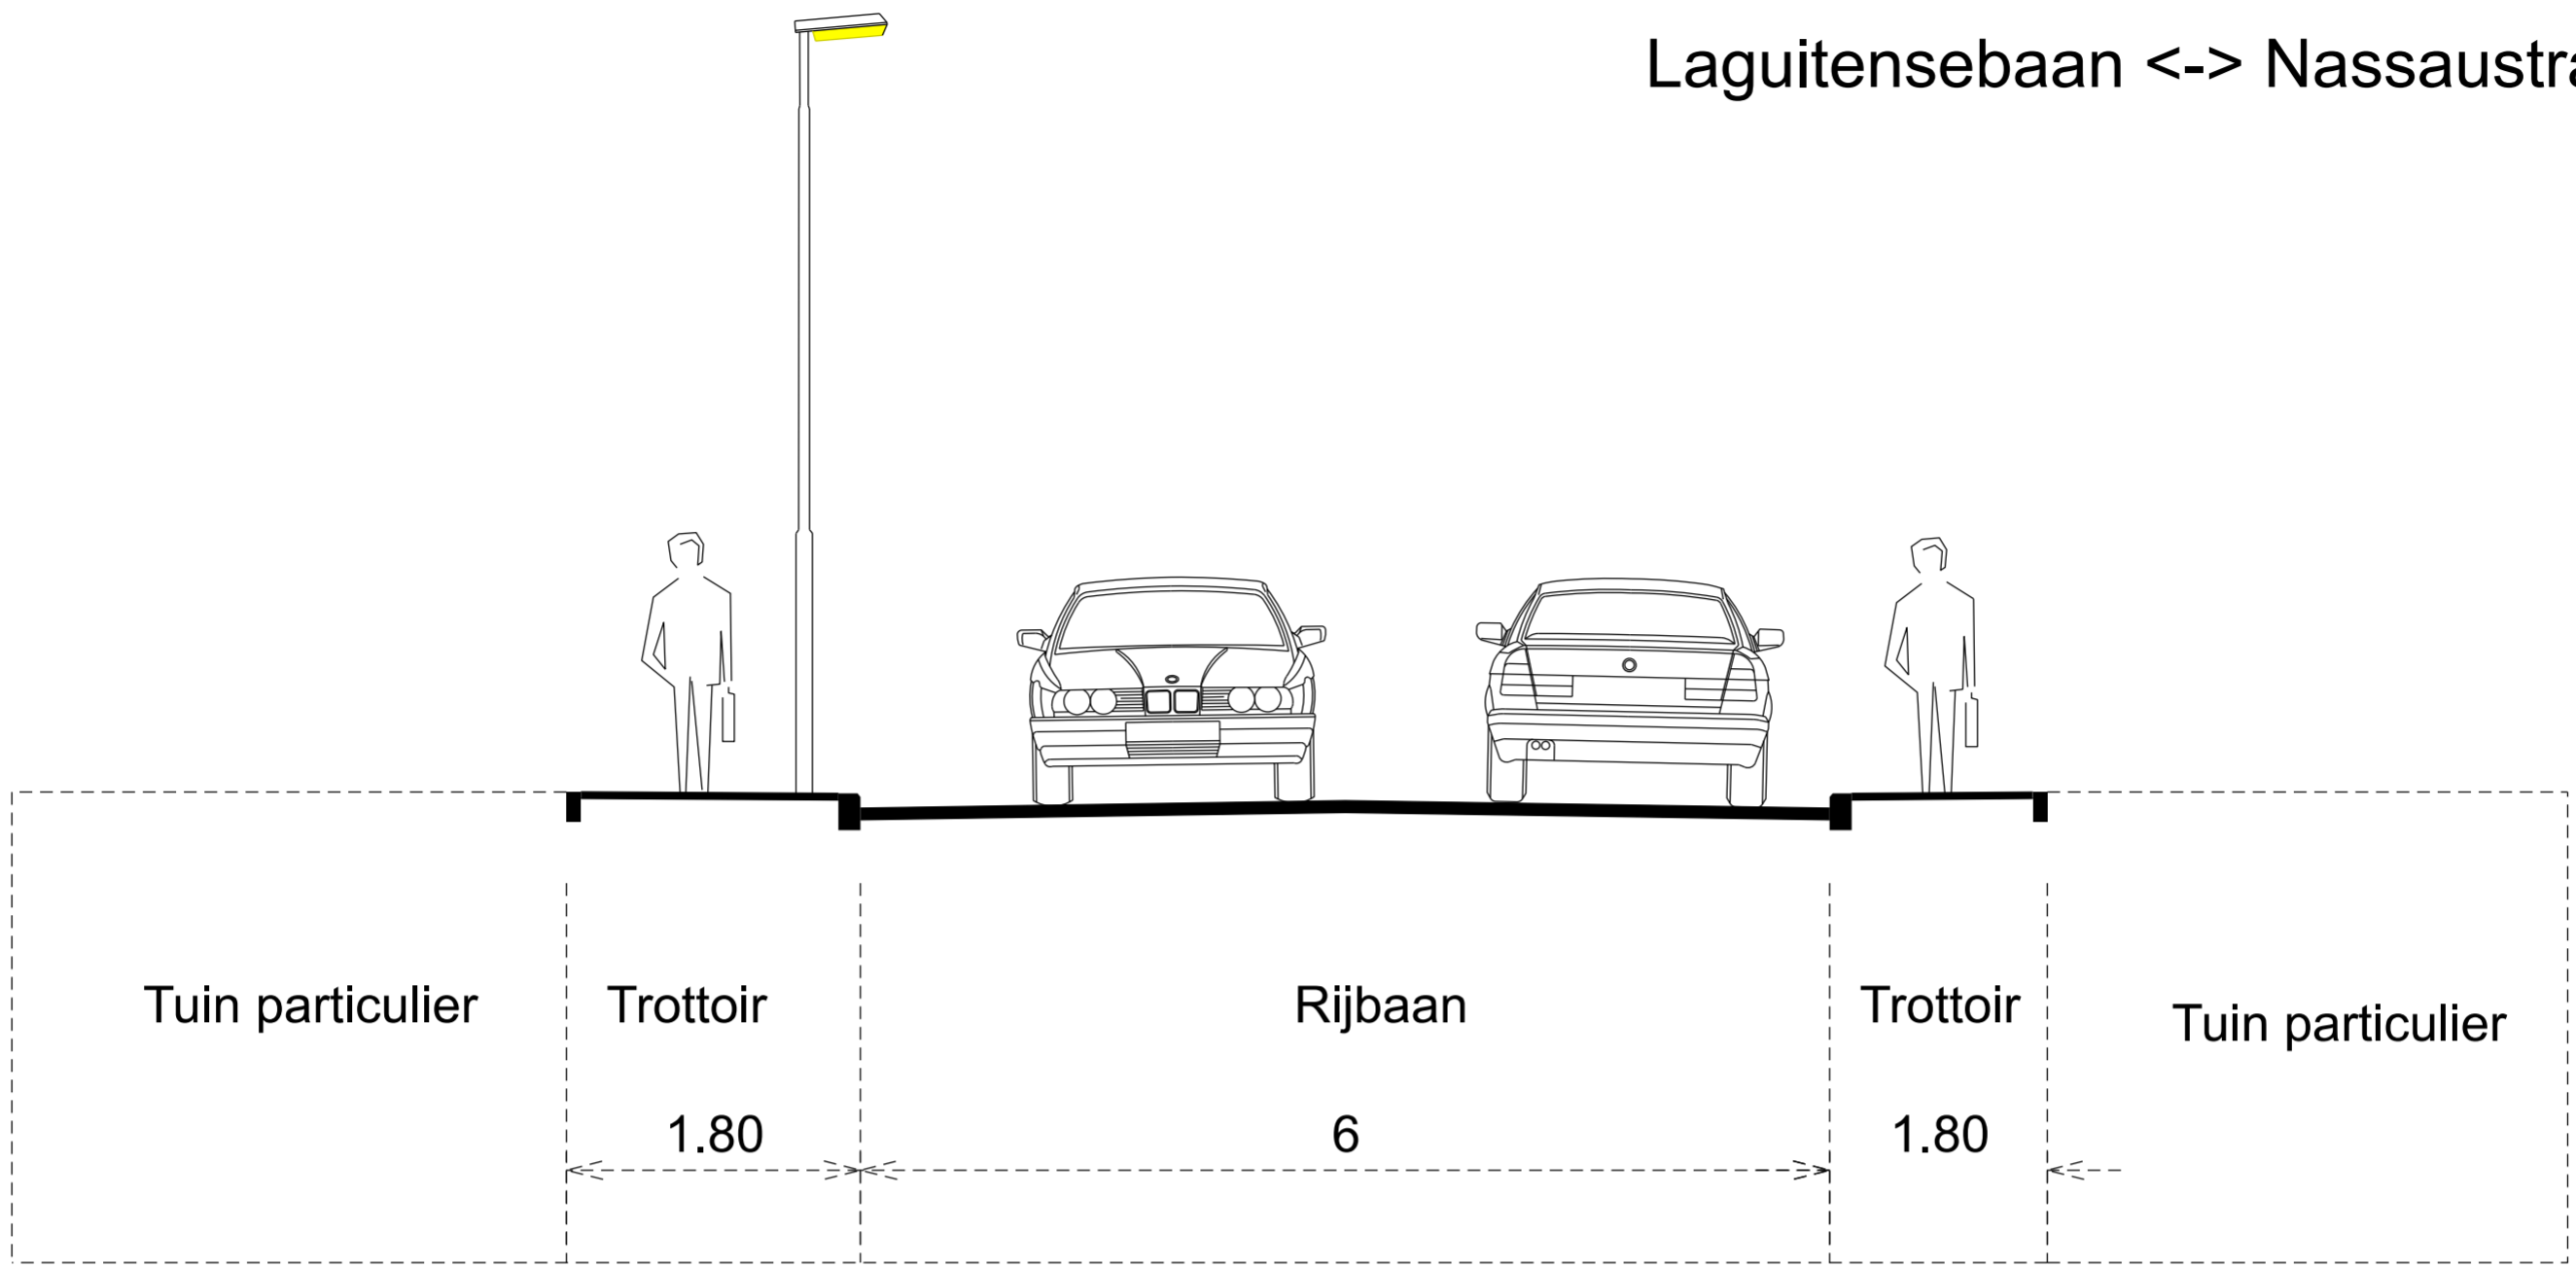

Bestaande situatie A-A
Laguitensebaan <-> Nassaustra